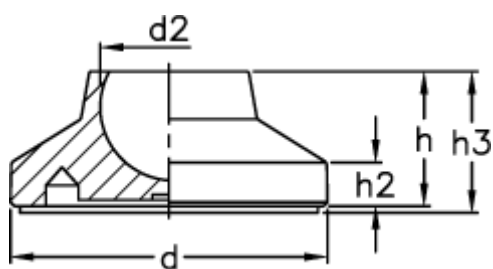

Varenummer: 2310340221
Beskrivelse: E+G justérfod med skridsikker gummi
LS.A-25-14-AS

Mål

D	= 25
d2	= 14
h	= 12
h2	= 4
h3	= 15
Max. belastning (N)	= 5000